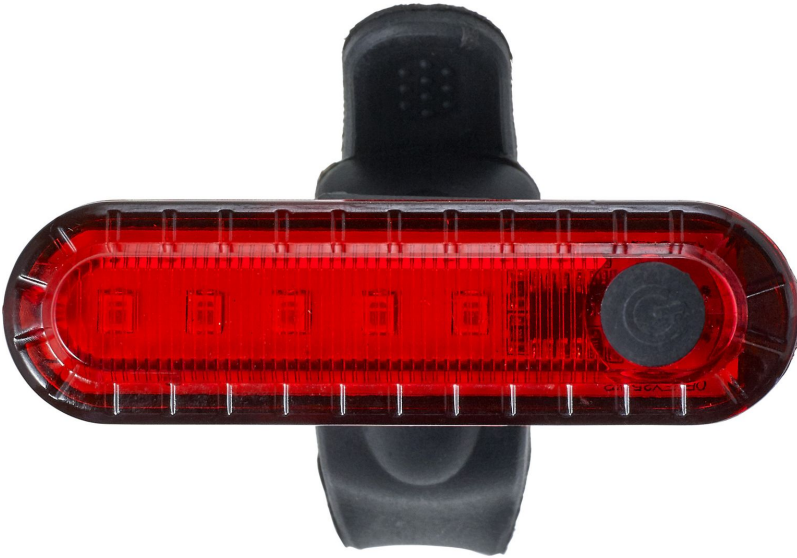

## Lampe de vélo rechargeable en abs objets publicitaires

Référence : N74693

Déclinaisons : ABS / rouge

Poids brut : 40 g

Conditionnement : 7200

---

Lampe à vélo amovible en ABS rechargeable sur port USB avec 4 fonctions lumineuses, câble de charge inclus.

---

**Poids brut : 40 g**

**Conditionnement : 7200**

**Matières : ABS**

**Couleurs : rouge**

---

Quantité	A partir de 1
Prix de vente HT	5,929 € HT