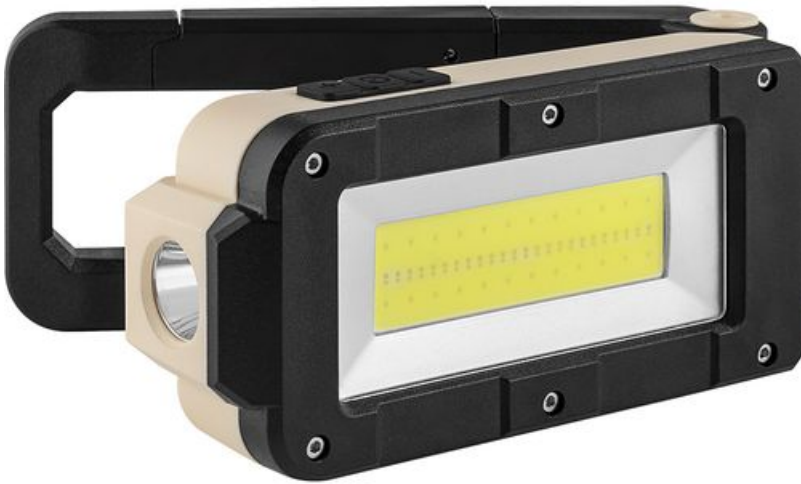

Lampe torche objets publicitaires

Référence : 2WPE4G

Déclinaisons : noir / plastique

Lampe torcheProjecteur LEDSupport magnétique inclinableMatière: PlastiqueLumière frontale : 100 LumensLumière côtés : 180 LumensEspace d'impression: T9 38x10 / T9 60x18Dimensions de l'article: 125 x 55 x 39

Couleurs : noir

Matières : plastique

Quantité	A partir de 1	A partir de 200	A partir de 500
Prix de vente HT	13,014 € HT	12,078 € HT	11,286 € HT

Jordenen
CATALOGUE